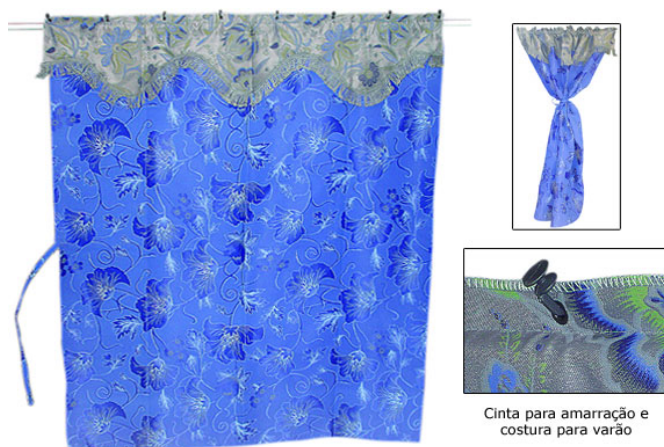

CORTINAS E ACESSÓRIOS

• **Divisória Gobelem SC. 1935 FH / NH - Cabine Baixa**
Código: 0761 | Cores: preto, azul e vinho.

• **Divisória Cetim Liso SC. 1935 FH / NH - Cabine Baixa**
Código: 2180 | Cores: preto, azul, vermelho e cinza.

• **Divisória Chinil SC. 1935 FH / NH - Cabine Baixa**
Código: 0750 | Cores: preto, azul, vermelho e cinza.

• **Divisória Cetim Estampado SC. 1935 FH / NH - Cabine Baixa**
Código: 0740 | Cores: preto, azul, vermelho e cinza.

• **Gancho de Ferro para Cortina**
Código: 1040 - Cento

• **Gancho para Cortina 1935 / 38**
Código: 1020 - Cento

• **Rodízio de Plástico para Cortina**
Código: 0991 - Cento

• **Gancho Anzol Traseiro SC. 112 / 113**
Código: 1030 - Cento

• **Gancho para Cortina FH / NH**
Código: 1011 - Cento

• **Gancho para Cortina SC. 114 / 124 / GMC**
Código: 1041 - Cento

• **Gancho para Cortina Volvo**
Código: 1010 - Cento

• **Gancho para Cortina SC. 112 / 113**
Código: 1000 - Cento

• **Rodízio de Ferro**
Código: 0990 - Cento

• **Final de Cortinas - Cadeirinhas**
Código: 0980 - Cento

• **Trilho para Cortina 5,50**
Código: 0960 – Peça